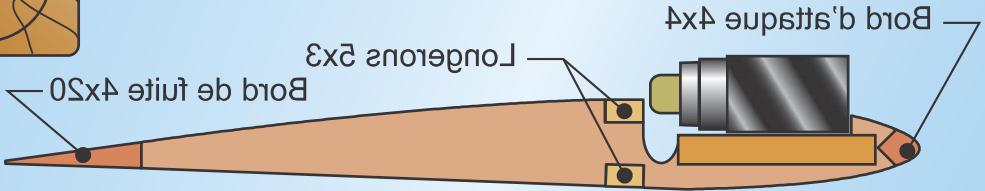

Renfort de flanc 20x10

M7
002 SN
ULTRA PICO SEVAO

MULTIPLEX
PICO 3V4
Made in Germany
FM-Microrecepteur
2 sage
40 MHz

Guignou

Flanc 20x10

Vue de côté, sans le flanc gauche

Aile calée à 1,5°

Stab calé à 0°