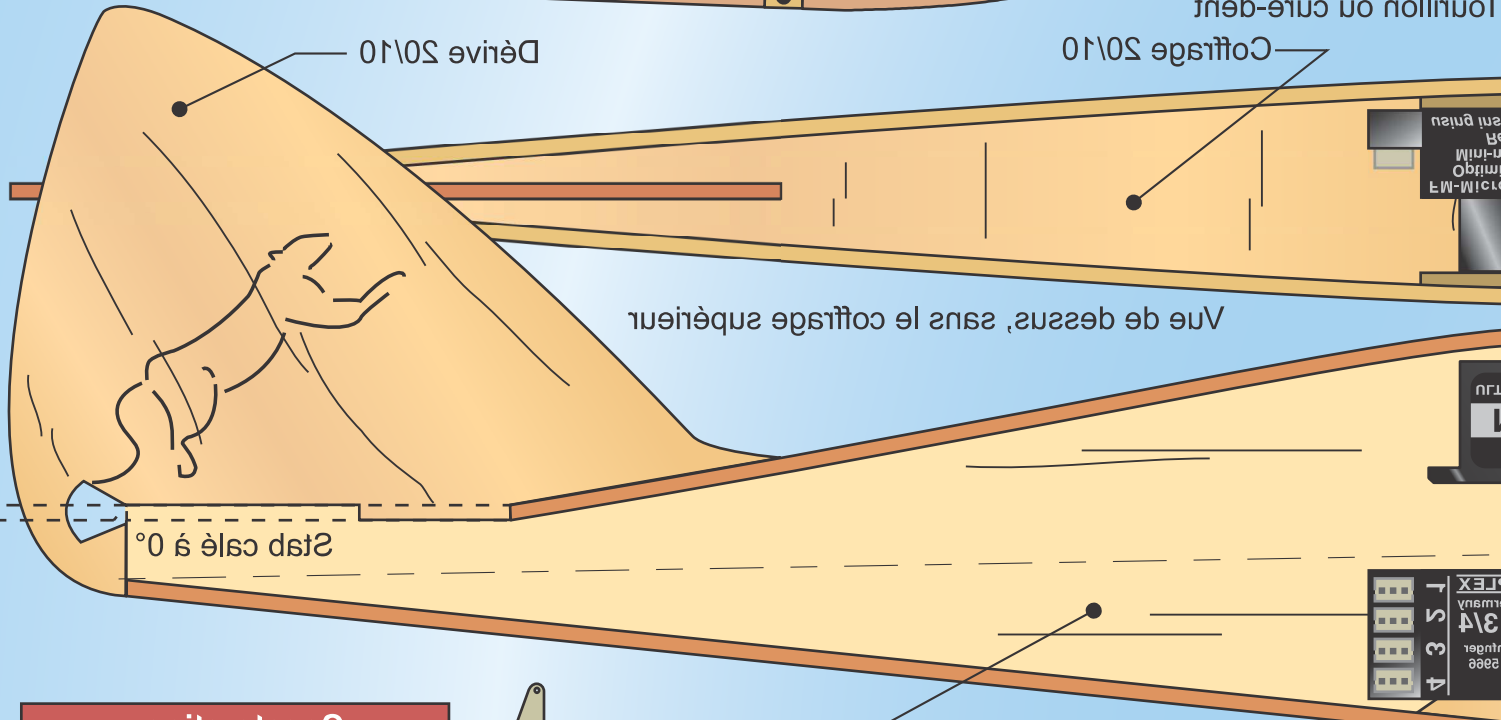

Renfort de flanc 20x10

M7
002 SN
ULTRA PICO SEVAO

MULTIPLEX
PICO 3V4
Made in Germany
FM-Microrecepteur
2 sage
40 MHz

Guignou

Flanc 20x10

Vue de côté, sans le flanc gauche

Aile calée à 1,5°

Stab calé à 0°

Construction :
 Tout palsa, sans indication

Guignol en tôlecarte

Vue de côté, sans le flanc gauche
 Flanc 20x10